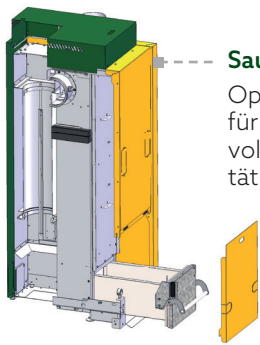

KWB Powerfire Pellet-/Hackschnitzelheizung im Detail

Effiziente Verbrennung

durch die Breitband-Lambdasonde und den Flammfühler wird die Verbrennung kontinuierlich überwacht und optimal gesteuert. So profitieren Sie von niedrigem Energieverbrauch und hoher Betriebsicherheit.

Einfache Bedienung

dank KWB Comfort 3-Regelung. Die Regelung passt die Kesselleistung wärmebedarfsabhängig, vollautomatisch und stufenlos von Bereitschaft bis Volllast an.

Geringe Emissionen

Durch die Hochtemperatur-Wirbelbrennkammer wird das Holzgas bei sehr hohen Temperaturen verbrannt. Die Formsteine der Brennkammer sind mehrfach geteilt, somit können einzelne Elemente getauscht werden.

Ascheaustragung

Vollautomatische Entaschung in internem Aschebehälter mit 66 Liter. Optional externe Ascheaustragung in verzinkte Tonne mit 120 oder 240 Liter möglich. Dies sorgt für hohen Komfort durch besonders lange Ascheentleerungsintervalle.

Drehrostbrennsystem mit Zyklonbrennkammer

Der Brennstoff wird dadurch seitlich in die Vorbrennkammer geschoben, gelangt so auf einen Rotationsrost und sorgt für einen permanent hohen Wirkungsgrad sowie niedrige Emissionen.

Saubere Filtertechnik

Optional mit Staubfilter für sauberste Abgase bei voller Brennstoff-Flexibilität möglich.

Web:
Erfahren Sie
mehr

Ihre Vorteile auf einem Blick:

Ideal für Wärmenetze, Gewerbe & Hotellerie

Der KWB Powerfire überzeugt als leises Kraftpaket und besonders komfortablen Betrieb.

24/7 Betrieb möglich

Der KWB Powerfire kann als Grundlastkessel mit 3.000 Volllaststunden pro Jahr betrieben werden.

Rundum-Sorglos- Paket

Mit dem KWB Zusatzpaket „Monitoring“ (Brennstoffversorgung, Ascheentleerung,...) legen Sie den Service in beste Hände.

Ihr KWB Ansprechpartner berät Sie gerne in einem persönlichen Gespräch über Ihre individuellen Möglichkeiten. QR-Code scannen und KWB Gebietsleiter finden.