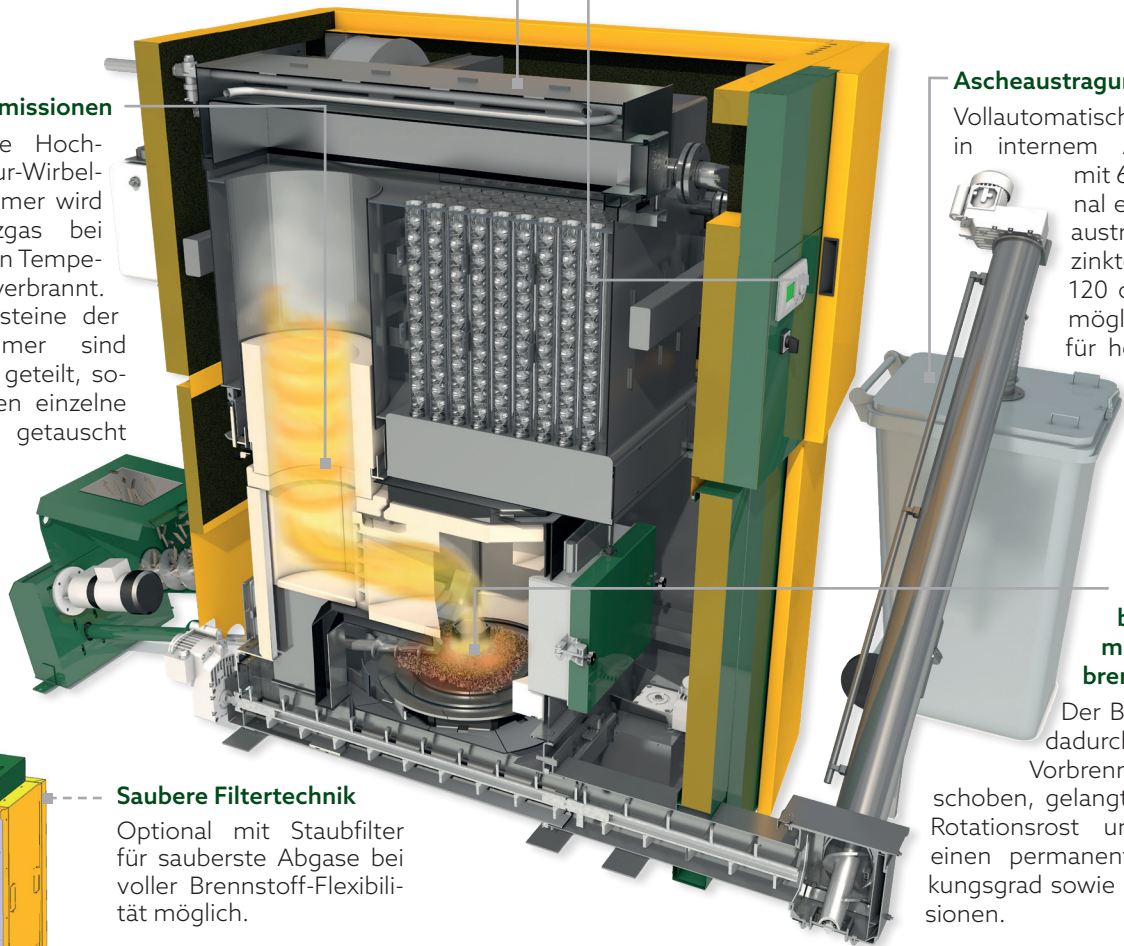

KWB Powerfire Pellet-/Hackschnitzelheizung im Detail

Effiziente Verbrennung

durch die Breitband-Lambdasonde und den Flammfühler wird die Verbrennung kontinuierlich überwacht und optimal gesteuert. So profitieren Sie von niedrigem Energieverbrauch und hoher Betriebsicherheit.

Einfache Bedienung

dank KWB Comfort 3-Regelung. Die Regelung passt die Kesselleistung wärmebedarfsabhängig, vollautomatisch und stufenlos von Bereitschaft bis Volllast an.

Geringe Emissionen

Durch die Hochtemperatur-Wirbelbrennkammer wird das Holzgas bei sehr hohen Temperaturen verbrannt. Die Formsteine der Brennkammer sind mehrfach geteilt, somit können einzelne Elemente getauscht werden.

Ascheaustragung

Vollautomatische Entaschung in internem Aschebehälter mit 66 Liter. Optional externe Ascheaustragung in verzinkte Tonne mit 120 oder 240 Liter möglich. Dies sorgt für hohen Komfort durch besonders lange Ascheentleerungsintervalle.

Drehrostbrennsystem mit Zyklonbrennkammer

Der Brennstoff wird dadurch seitlich in die Vorbrennkammer geschoben, gelangt so auf einen Rotationsrost und sorgt für einen permanent hohen Wirkungsgrad sowie niedrige Emissionen.

Saubere Filtertechnik

Optional mit Staubfilter für sauberste Abgase bei voller Brennstoff-Flexibilität möglich.

Web:
Erfahren Sie
mehr

Ihre Vorteile auf einem Blick:

Ideal für Wärmenetze, Gewerbe & Hotellerie

Der KWB Powerfire überzeugt als leises Kraftpaket und besonders komfortablen Betrieb.

24/7 Betrieb möglich

Der KWB Powerfire kann als Grundlastkessel mit 3.000 Volllaststunden pro Jahr betrieben werden.

Rundum-Sorglos- Paket

Mit dem KWB Zusatzpaket „Monitoring“ (Brennstoffversorgung, Ascheentleerung,...) legen Sie den Service in beste Hände.

Ihr KWB Ansprechpartner berät Sie gerne in einem persönlichen Gespräch über Ihre individuellen Möglichkeiten. QR-Code scannen und KWB Gebietsleiter finden.