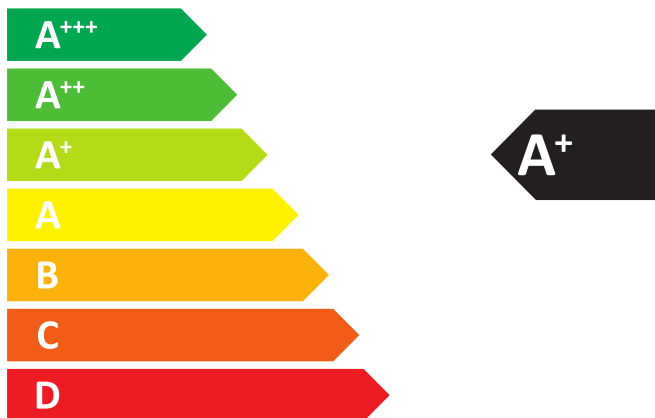

ENERG
енергия · ενεργεια

KWB

KWB Easyfire Typ EF2 35

35 kW